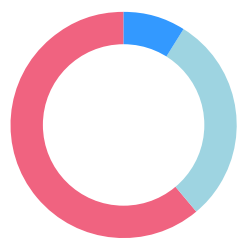

GUIA
CRUZEIROS
TEMPORADA 2020

Publicada desde 2006

O QUE PENSAM NOSSOS LEITORES

Quando programo minhas férias, minha preferência é viajar:

8%: Sozinho
37%: Em casal
55%: Em família

Em férias, quantos dias você costuma viajar?