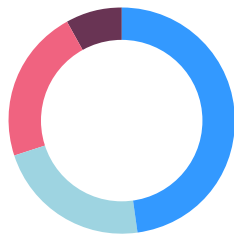

GUIA
CRUZEIROS
TEMPORADA 2020

Publicada desde 2006

O QUE PENSAM NOSSOS LEITORES

Quando programo minhas férias, minha preferência é viajar:

8%: Sozinho
37%: Em casal
55%: Em família

Em férias, quantos dias você costuma viajar?