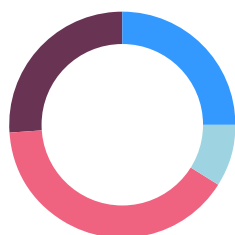

25%: Destinos desconhecidos compro de agências. Conhecidos compro direto
9%: Não confio em sites e prefiro comprar em agências ou operadoras
40%: Sempre compro tudo direto em sites
26%: Parte compro direto e parte compro numa agência ou operadoras

FÓRMULA EDITORIAL

O único guia brasileiro com todos os navios da temporada de Cruzeiros do país. São mais 12 anos com edições anuais completíssimas que informam desde o que cada embarcação oferece, até as rotas e principais novidades. Atualizado todos os anos com os novos navios e destinos o guia é útil para quem pretende realizar um cruzeiro ou trabalha com a venda deles. Além de trazer absolutamente tudo dos Cruzeiros brasileiros, ainda traz detalhes dos mais importantes e desejados por brasileiros no exterior.

PERIODICIDADE: anual

TIRAGEM

20.000

Formato: 20,5 x 27,5 cm

Lançamento: outubro

Reserva de páginas: até o dia 15 de setembro

Entrega de arquivos: até o dia 20 de setembro

Distribuição: nacional

Alcance: bancas, livrarias e supermercados

Audiência: